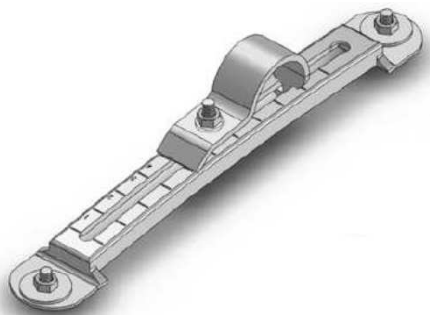

aumolparts

quality trailer parts

quality trailer parts

CÓDIGO/CODE	DESCRIPCIÓN / DESCRIPTION
E1000	PORTA EXTINTOR 635x285x230mm

CÓDIGO/CODE	DESCRIPCIÓN / DESCRIPTION
E1007	PORTA EXTINTOR 715x335x240mm

CÓDIGO/CODE	DESCRIPCIÓN / DESCRIPTION
G1094	EXTINTOR 6Kg ABC PP6 HDI