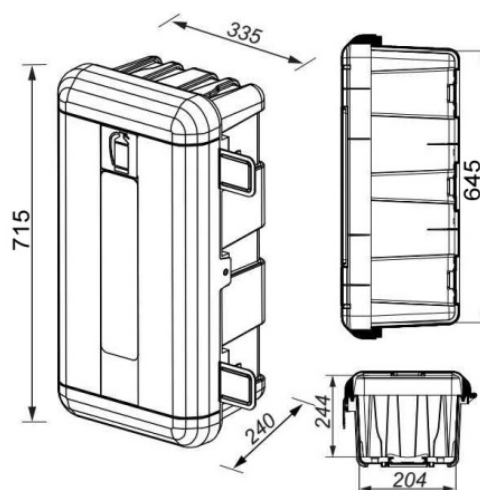

aumolparts

quality trailer parts

quality trailer parts

CÓDIGO/CODE	DESCRIPCIÓN / DESCRIPTION
E1000	PORTA EXTINTOR 635x285x230mm

CÓDIGO/CODE	DESCRIPCIÓN / DESCRIPTION
E1007	PORTA EXTINTOR 715x335x240mm

CÓDIGO/CODE	DESCRIPCIÓN / DESCRIPTION
G1094	EXTINTOR 6Kg ABC PP6 HDI