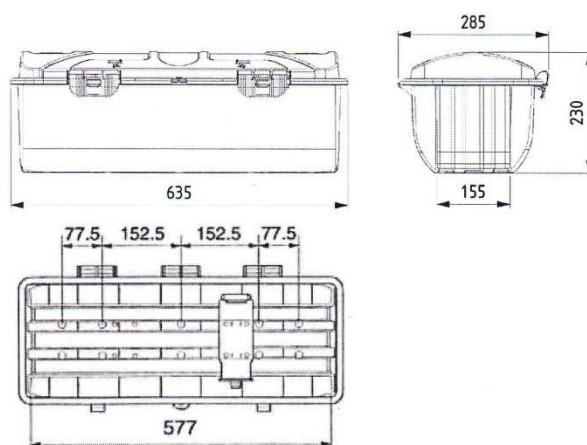

aumolparts

quality trailer parts

quality trailer parts

CÓDIGO/CODE	DESCRIPCIÓN / DESCRIPTION
E1000	PORTA EXTINTOR 635x285x230mm

CÓDIGO/CODE	DESCRIPCIÓN / DESCRIPTION
E1007	PORTA EXTINTOR 715x335x240mm

CÓDIGO/CODE	DESCRIPCIÓN / DESCRIPTION
G1094	EXTINTOR 6Kg ABC PP6 HDI