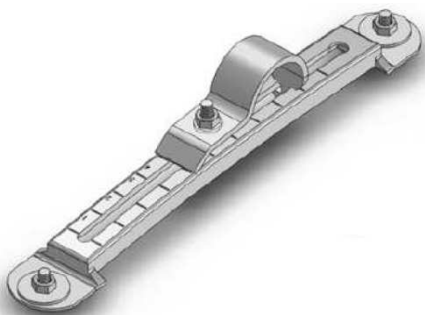

aumolparts

quality trailer parts

quality trailer parts

CÓDIGO/CODE	DESCRIPCIÓN / DESCRIPTION
G1003	TUBO RECTO GALVANIZADO C/SUJEC Ø42 /750

CÓDIGO/CODE	DESCRIPCIÓN / DESCRIPTION
G1005	TUBO RECTO NEGRO C/SUJEC Ø42 /700

CÓDIGO/CODE	DESCRIPCIÓN / DESCRIPTION
G1030	TUBO CURVO GALVANIZADO C/SUJEC Ø42 /750

CÓDIGO/CODE	DESCRIPCIÓN / DESCRIPTION
G1031	TUBO CURVO NEGRO C/SUJEC Ø42 /750

CÓDIGO/CODE	DESCRIPCIÓN / DESCRIPTION
G1035	TUBO CURVO NEGRO S/SUJEC Ø42 /750

CÓDIGO/CODE	DESCRIPCIÓN / DESCRIPTION
G1002	BRIDA REG. ACERO GALVANIZADO Ø42
G1001	BRIDA REG. ACERO NEGRO Ø42

CÓDIGO/CODE	DESCRIPCIÓN / DESCRIPTION
G1006	BRIDA REG. PLÁSTICO NEGRO Ø42