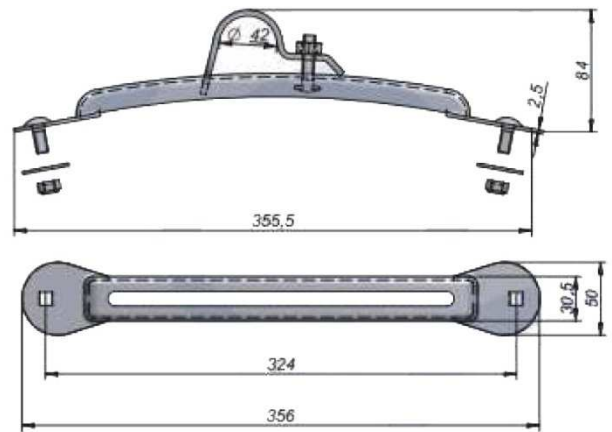

aumolparts

quality trailer parts

quality trailer parts

CÓDIGO/CODE	DESCRIPCIÓN / DESCRIPTION
G1003	TUBO RECTO GALVANIZADO C/SUJEC Ø42 /750

CÓDIGO/CODE	DESCRIPCIÓN / DESCRIPTION
G1005	TUBO RECTO NEGRO C/SUJEC Ø42 /700

CÓDIGO/CODE	DESCRIPCIÓN / DESCRIPTION
G1030	TUBO CURVO GALVANIZADO C/SUJEC Ø42 /750

CÓDIGO/CODE	DESCRIPCIÓN / DESCRIPTION
G1031	TUBO CURVO NEGRO C/SUJEC Ø42 /750

CÓDIGO/CODE	DESCRIPCIÓN / DESCRIPTION
G1035	TUBO CURVO NEGRO S/SUJEC Ø42 /750

CÓDIGO/CODE	DESCRIPCIÓN / DESCRIPTION
G1002	BRIDA REG. ACERO GALVANIZADO Ø42
G1001	BRIDA REG. ACERO NEGRO Ø42

CÓDIGO/CODE	DESCRIPCIÓN / DESCRIPTION
G1006	BRIDA REG. PLÁSTICO NEGRO Ø42