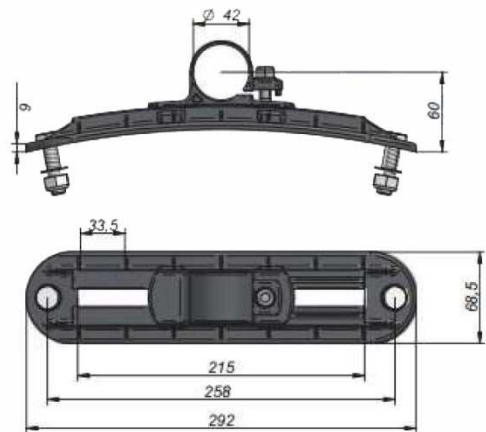

aumolparts

quality trailer parts

quality trailer parts

CÓDIGO/CODE	DESCRIPCIÓN / DESCRIPTION
G1003	TUBO RECTO GALVANIZADO C/SUJEC Ø42 /750

CÓDIGO/CODE	DESCRIPCIÓN / DESCRIPTION
G1005	TUBO RECTO NEGRO C/SUJEC Ø42 /700

CÓDIGO/CODE	DESCRIPCIÓN / DESCRIPTION
G1030	TUBO CURVO GALVANIZADO C/SUJEC Ø42 /750

CÓDIGO/CODE	DESCRIPCIÓN / DESCRIPTION
G1031	TUBO CURVO NEGRO C/SUJEC Ø42 /750

CÓDIGO/CODE	DESCRIPCIÓN / DESCRIPTION
G1035	TUBO CURVO NEGRO S/SUJEC Ø42 /750

CÓDIGO/CODE	DESCRIPCIÓN / DESCRIPTION
G1002	BRIDA REG. ACERO GALVANIZADO Ø42
G1001	BRIDA REG. ACERO NEGRO Ø42

CÓDIGO/CODE	DESCRIPCIÓN / DESCRIPTION
G1006	BRIDA REG. PLÁSTICO NEGRO Ø42