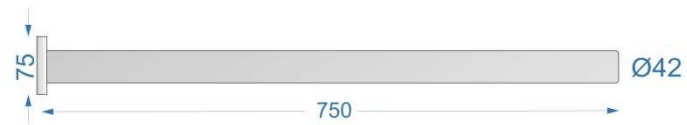

aumolparts

quality trailer parts

quality trailer parts

CÓDIGO/CODE	DESCRIPCIÓN / DESCRIPTION
G1003	TUBO RECTO GALVANIZADO C/SUJEC Ø42 /750

CÓDIGO/CODE	DESCRIPCIÓN / DESCRIPTION
G1005	TUBO RECTO NEGRO C/SUJEC Ø42 /700

CÓDIGO/CODE	DESCRIPCIÓN / DESCRIPTION
G1030	TUBO CURVO GALVANIZADO C/SUJEC Ø42 /750

CÓDIGO/CODE	DESCRIPCIÓN / DESCRIPTION
G1031	TUBO CURVO NEGRO C/SUJEC Ø42 /750

CÓDIGO/CODE	DESCRIPCIÓN / DESCRIPTION
G1035	TUBO CURVO NEGRO S/SUJEC Ø42 /750

CÓDIGO/CODE	DESCRIPCIÓN / DESCRIPTION
G1002	BRIDA REG. ACERO GALVANIZADO Ø42
G1001	BRIDA REG. ACERO NEGRO Ø42

CÓDIGO/CODE	DESCRIPCIÓN / DESCRIPTION
G1006	BRIDA REG. PLÁSTICO NEGRO Ø42