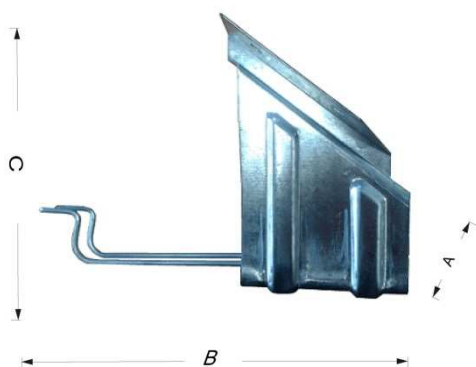

aumolparts

quality trailer parts

quality trailer parts

CÓDIGO/CODE	A	B	C	MATERIAL
G1038	160	390	200	POLIETILENO / POLYETHYLENE
G1039	200	470	225	POLIETILENO / POLYETHYLENE

CODIGO G1040

CODIGO G1041

CÓDIGO/CODE	DESCRIPCION / DESCRIPTION	A	B	C	MATERIAL
G1040	SOPORTE CALZO PARA REF G1038	210	270	165	GALVANIZADO / GALVANISED SHEET
G1041	SOPORTE CALZO PARA REF G1039	284	194	344	POLIETILENO / POLYETHYLENE