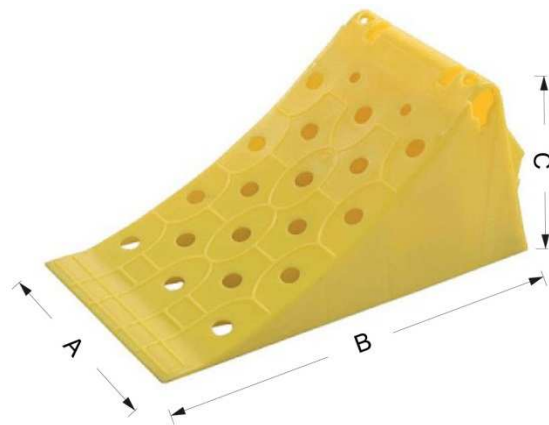

aumolparts

quality trailer parts

quality trailer parts

CÓDIGO/CODE	A	B	C	MATERIAL
G1038	160	390	200	POLIETILENO / POLYETHYLENE
G1039	200	470	225	POLIETILENO / POLYETHYLENE

CODIGO G1040

CODIGO G1041

CÓDIGO/CODE	DESCRIPCION / DESCRIPTION	A	B	C	MATERIAL
G1040	SOPORTE CALZO PARA REF G1038	210	270	165	GALVANIZADO / GALVANISED SHEET
G1041	SOPORTE CALZO PARA REF G1039	284	194	344	POLIETILENO / POLYETHYLENE