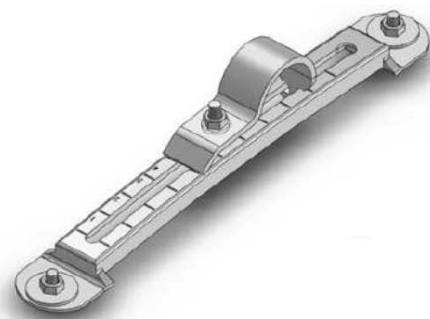

aumolparts

quality trailer parts

quality trailer parts

CÓDIGO/CODE	A	B	C	MATERIAL
G1038	160	390	200	POLIETILENO / POLYETHYLENE
G1039	200	470	225	POLIETILENO / POLYETHYLENE

CODIGO G1040

CODIGO G1041

CÓDIGO/CODE	DESCRIPCION / DESCRIPTION	A	B	C	MATERIAL
G1040	SOPORTE CALZO PARA REF G1038	210	270	165	GALVANIZADO / GALVANISED SHEET
G1041	SOPORTE CALZO PARA REF G1039	284	194	344	POLIETILENO / POLYETHYLENE