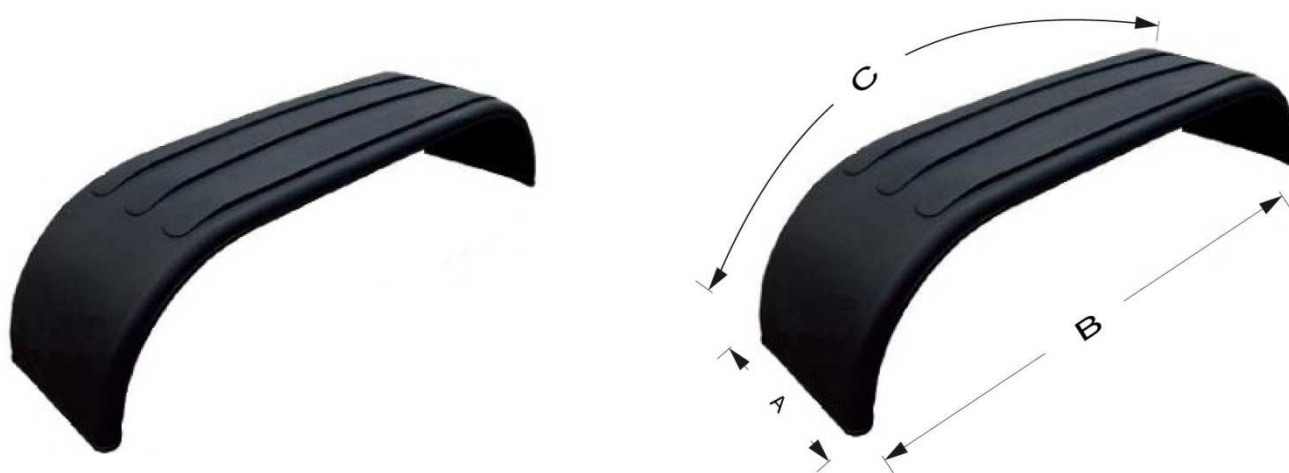

aumolparts

quality trailer parts

quality trailer parts

CÓDIGO/CODE	A	B	C	D
G1043	260	840	1300	400
G1000	450	880	1480	400
G1021	510	1050	1770	550
G1032	550	1150	1880	650

CÓDIGO/CODE	A	B	C
G1027	240	840	1300
G1178	410	860	1350
G1016	430	1300	1900
G1004	430	1300	2125
G1029	450	860	1350
G1025	500	1000	1620
G1028	500	1000	1700
G1024	600	1160	1840
G1179	600	1100	1700
G1023	650	1260	1900
G1022	670	1340	2125
G1026	680	1260	1900

CÓDIGO/CODE	A	B	C
G1092	650	2670	3345

CÓDIGO/CODE	DESCRIPCIÓN / DESCRIPTION	A	B	C
G1014	ALETA PLANA 500x600x180	500	600	180

CÓDIGO/CODE	DESCRIPCIÓN / DESCRIPTION	A	B	C
G1008	ALETA CURVA 460x600x150	460	500	150

CÓDIGO/CODE	DESCRIPCIÓN / DESCRIPTION	A	B	C
G1101	ALETA CURVA 670x670x700	670	670	700