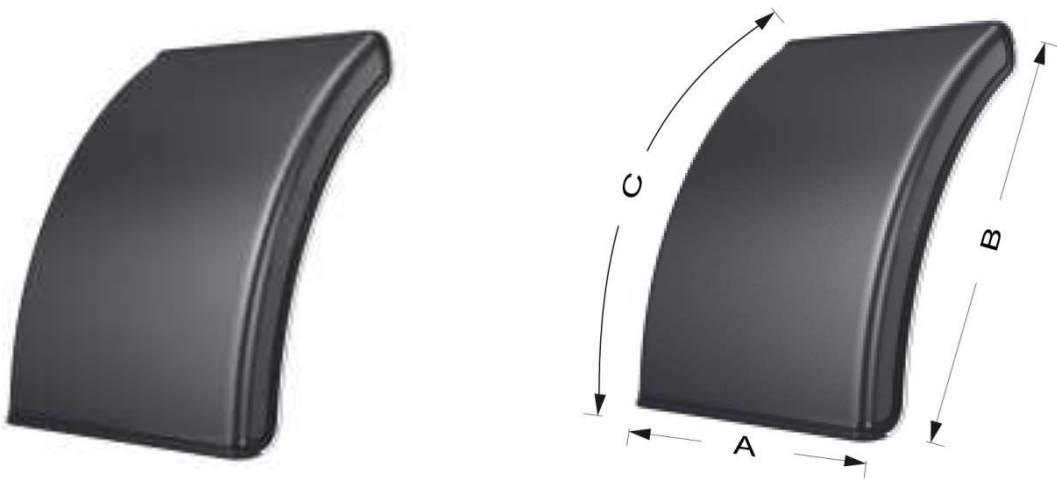

aumolparts

quality trailer parts

quality trailer parts

CÓDIGO/CODE	A	B	C	D
G1043	260	840	1300	400
G1000	450	880	1480	400
G1021	510	1050	1770	550
G1032	550	1150	1880	650

CÓDIGO/CODE	A	B	C
G1027	240	840	1300
G1178	410	860	1350
G1016	430	1300	1900
G1004	430	1300	2125
G1029	450	860	1350
G1025	500	1000	1620
G1028	500	1000	1700
G1024	600	1160	1840
G1179	600	1100	1700
G1023	650	1260	1900
G1022	670	1340	2125
G1026	680	1260	1900

CÓDIGO/CODE	A	B	C
G1092	650	2670	3345

CÓDIGO/CODE	DESCRIPCIÓN / DESCRIPTION	A	B	C
G1014	ALETA PLANA 500x600x180	500	600	180

CÓDIGO/CODE	DESCRIPCIÓN / DESCRIPTION	A	B	C
G1008	ALETA CURVA 460x600x150	460	500	150

CÓDIGO/CODE	DESCRIPCIÓN / DESCRIPTION	A	B	C
G1101	ALETA CURVA 670x670x700	670	670	700