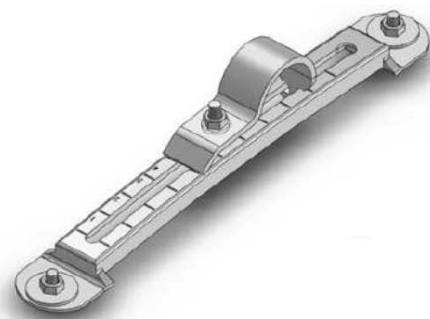

aumolparts

quality trailer parts

quality trailer parts

CÓDIGO/CODE	A	B	C	D
G1043	260	840	1300	400
G1000	450	880	1480	400
G1021	510	1050	1770	550
G1032	550	1150	1880	650

CÓDIGO/CODE	A	B	C
G1027	240	840	1300
G1178	410	860	1350
G1016	430	1300	1900
G1004	430	1300	2125
G1029	450	860	1350
G1025	500	1000	1620
G1028	500	1000	1700
G1024	600	1160	1840
G1179	600	1100	1700
G1023	650	1260	1900
G1022	670	1340	2125
G1026	680	1260	1900

CÓDIGO/CODE	A	B	C
G1092	650	2670	3345

CÓDIGO/CODE	DESCRIPCIÓN / DESCRIPTION	A	B	C
G1014	ALETA PLANA 500x600x180	500	600	180

CÓDIGO/CODE	DESCRIPCIÓN / DESCRIPTION	A	B	C
G1008	ALETA CURVA 460x600x150	460	500	150

CÓDIGO/CODE	DESCRIPCIÓN / DESCRIPTION	A	B	C
G1101	ALETA CURVA 670x670x700	670	670	700